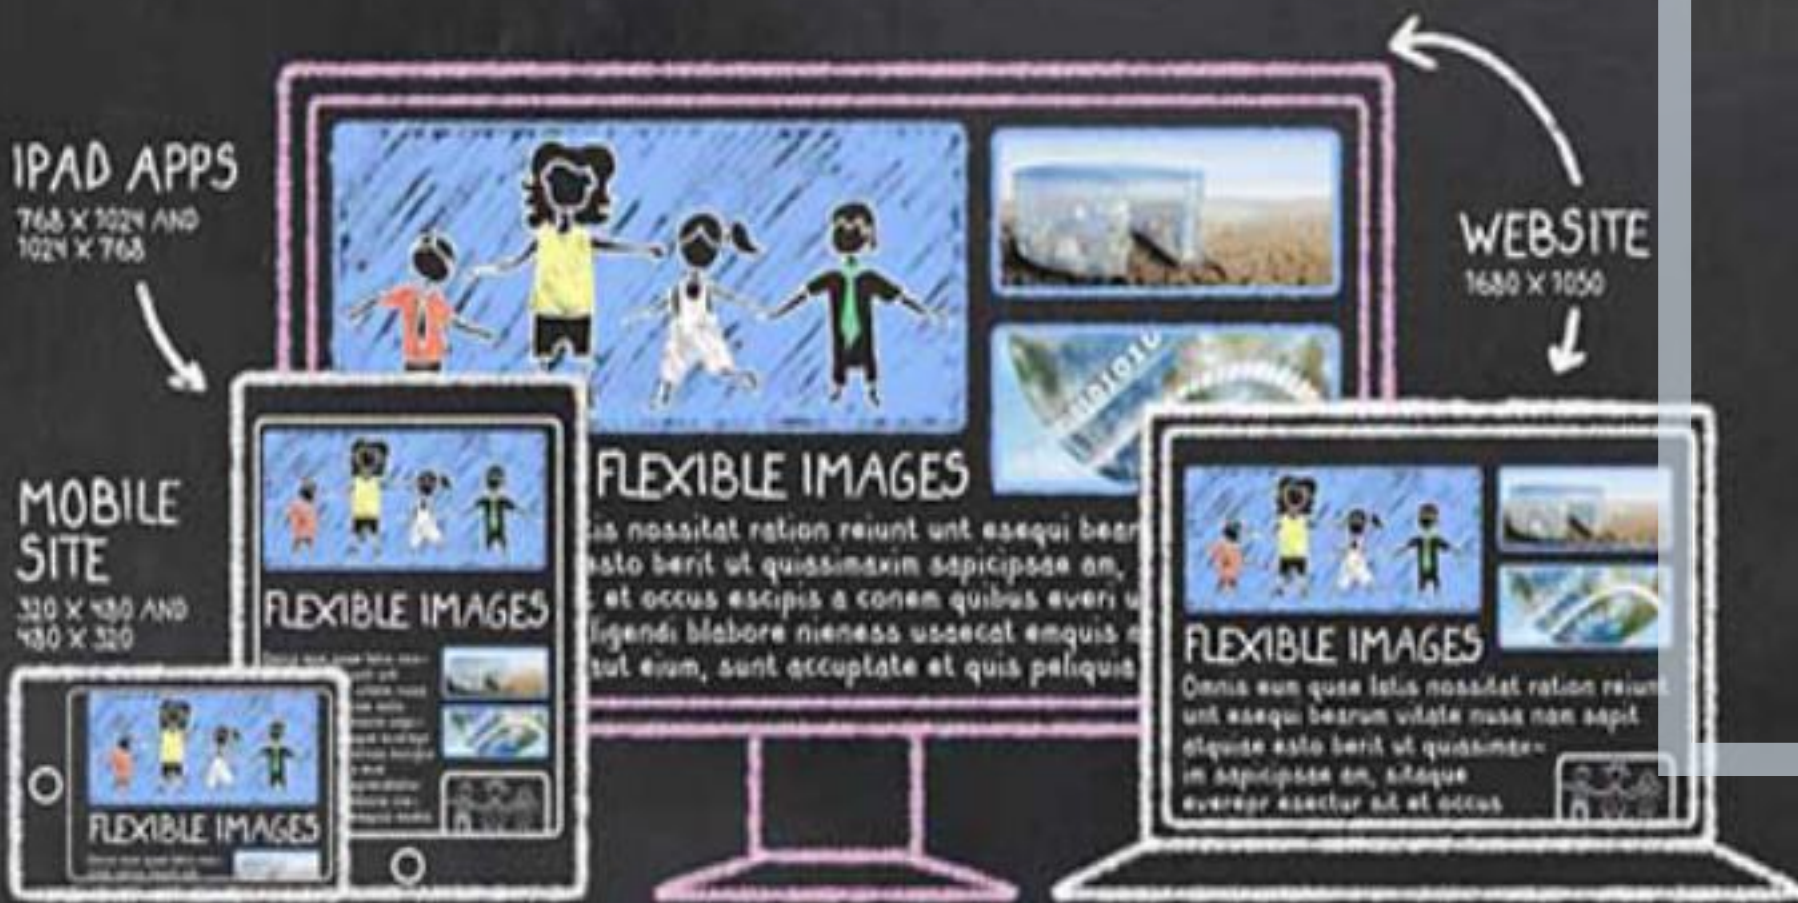

响应手机平板电脑一站顶多站

RESPONSIVE WEB DESIGN

使用最新HTML5,CSS3,JS等技术,使网站能够自动适应不同尺寸的屏幕,支持手机,电脑,ipad,iphone锁定所有网站的访客